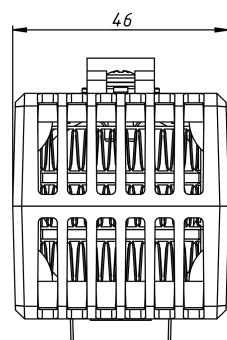

НАГРЕВАТЕЛИ С ВЕНТИЛЯТОРОМ

Серия SNV

SNV-415-220

Номинальное напряжение вентилятора, В	DC 24
Номинальное напряжение нагревателя, В	DC 24
Габаритные размеры без DIN-клипа (ШВГ), мм	46 x 66 x 53
Мощность нагрева, Вт	150
Производительность, м³/ч	18,6
Макс. сила тока вентилятора, А	0,1
Макс. сила тока нагревателя, А	12
Рабочая температура, °С	-20...+70
Монтаж/Крепление	на DIN рейку, 35 мм
Электрическое подключение вентилятора	26 AWG
Электрическое подключение нагревателя	18 AWG
Материал корпуса	термостойкий пластик PPS, UL94 V-0
Вес, кг	0,12
Степень защиты	IP20
Срок службы	70000 ч

Рекомендуемые термостаты для управления данным устройством

EAC