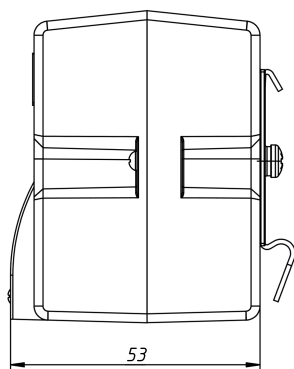

НАГРЕВАТЕЛИ С ВЕНТИЛЯТОРОМ

Серия SNV

SNV-415-220

Номинальное напряжение вентилятора, В	DC 24
Номинальное напряжение нагревателя, В	DC 24
Габаритные размеры без DIN-клипа (ШВГ), мм	46 x 66 x 53
Мощность нагрева, Вт	150
Производительность, м³/ч	18,6
Макс. сила тока вентилятора, А	0,1
Макс. сила тока нагревателя, А	12
Рабочая температура, °С	-20...+70
Монтаж/Крепление	на DIN рейку, 35 мм
Электрическое подключение вентилятора	26 AWG
Электрическое подключение нагревателя	18 AWG
Материал корпуса	термостойкий пластик PPS, UL94 V-0
Вес, кг	0,12
Степень защиты	IP20
Срок службы	70000 ч

Рекомендуемые термостаты для управления данным устройством

EAC